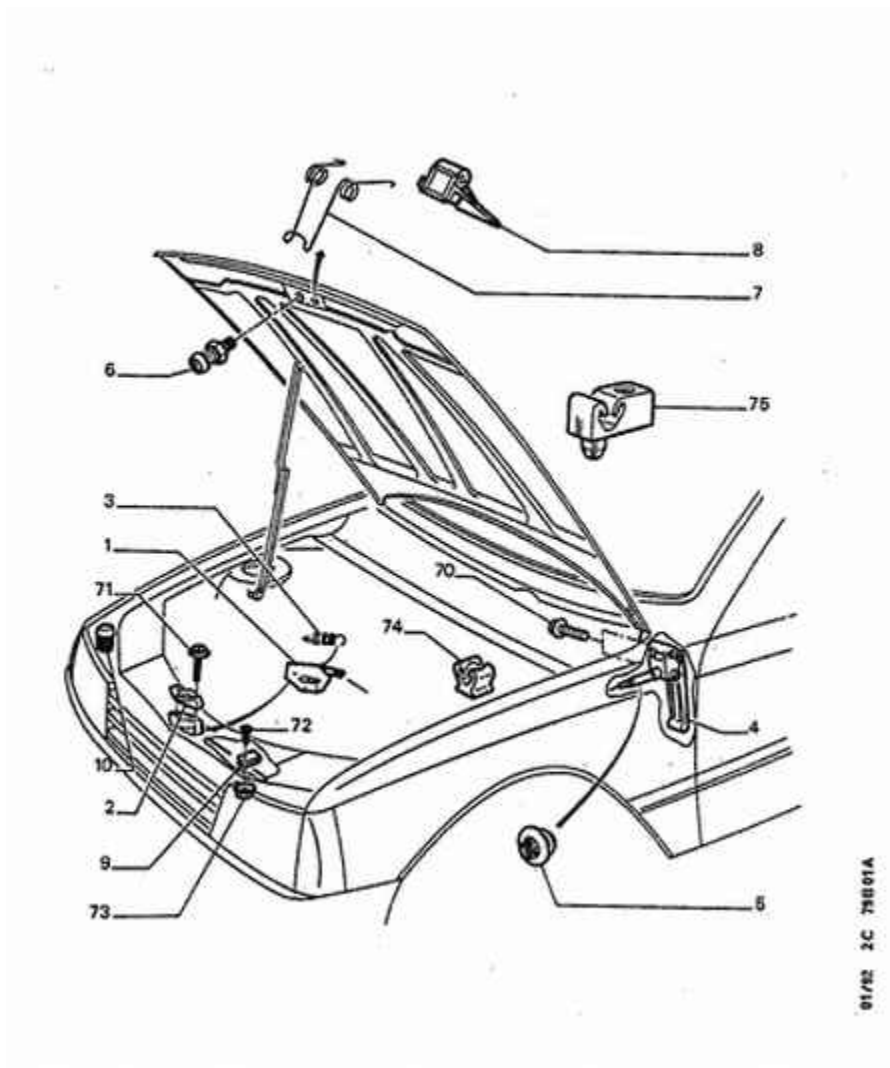

08/10/11 79B01A

OUVERTURE ET FERMETURE DE CAPOT

A)+ JUSQU'À 5 564 637: 7950 31 (1)

B)+ JUSQU'À 5 564 637: 7950 29 (1)

01	7934 23	NFP	01	SERRURE DE CAPOT
02	7934 24	NFP	01	SERRURE DE CAPOT
03	7936 08	NFP	01	RESSORT DE COMMANDE DE CAPOT
04	7937 65		01	COMMANDE MANUELLE DE CAPOT
05	7937 81	NFP	01	BAGUE PASSE GAINÉ
06	7943 08		01	DOIGT DE SERRURE DE CAPOT
07	7950 29	NFP	01	CROCHET DE SECURITE DE CAPOT <i>VOIR A</i>
08	7950 31	NFP	01	CROCHET DE SECURITE DE CAPOT <i>VOIR B</i>
09	6482 04		01	AGRAFE SUPPORT
10	7908 F4		02	BUTÉE DE CAPOT
70	6925 A9	RP 6925 N9	02 01	MUL VIS A EMBASE DIAM 6X100-60
71	6922 54		02	MUL VIS TH RDL DIAM 6X100-20
72	6924 H2		01	MUL VIS METAUX T RONDE LARGE 6X100-16
73	6935 08		01	MUL ECROU A EMBASE 6X100-5-12,2
74	6992 E8		02	AGRAFE DE FIX TUYAU DIAM 4,8-6
75	6994 69		01	MKT AGRAFE DIAM 18-20 + 6994 74 (1)